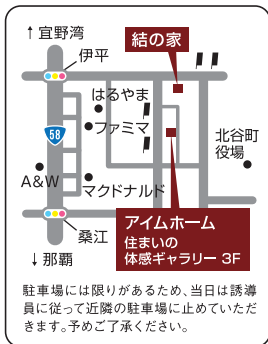

北谷町
桑江

見学会開催

11/28 土・29 日

開催時間 10:00~17:00

二世帯住宅「結の家」 展示棟がオープン!

全国的に著名な建築家・伊礼智氏とアイムホームの
コラボレーションによって誕生した二世帯住宅
「結の家」。「太陽熱フル活用型住宅」プロジェクト
による、自然素材を活かした上質な和風モダン建築
をご体験ください。

住まいの”体感”ギャラリー 体験会同時開催!

マイホームをお考えのあなたへ。