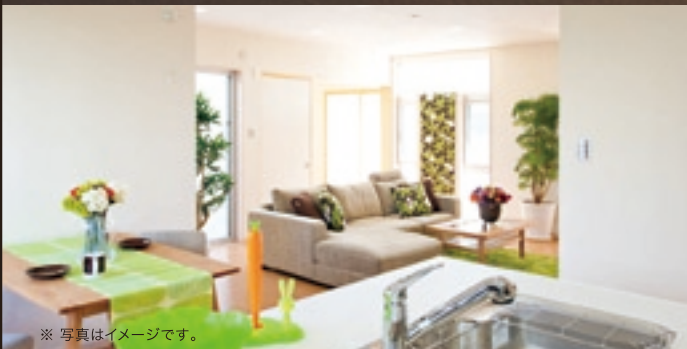

うるま市 みどり町

二世帯住宅

完成見学会

機能美あふれる二世帯住宅をぜひご覧ください!

外階段でゆるやかに繋がる親子二世帯の居住スペース。
広々とした生活空間と快適な機能美の住まいが実現!

2011.
9/10・11

Sat

Sun

開催時間: 10:00 ▶ 17:00

当日はのぼりを目印にお越しください。

現地駐車場には限りがあるため、当日は誘導員に従って
近隣の駐車場に止めていただきます。予めご了承ください。

※ 写真はイメージです。