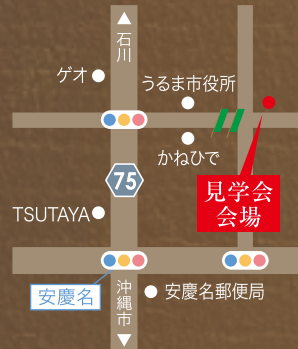

# 完成見学会

機能美あふれる二世帯住宅をぜひご覧ください!

外階段でゆるやかに繋がる親子二世帯の居住スペース。  
広々とした生活空間と快適な機能美の住まいが実現!

2011.  
9/10・11

Sat

Sun

開催時間: 10:00 ▶ 17:00

当日はのぼりを目印にお越しください。

現地駐車場には限りがあるため、当日は誘導員に従って  
近隣の駐車場に止めていただきます。予めご了承ください。

※ 写真はイメージです。

Tel. 098-989-1659  
www.imhome-okinawa.co.jp

明日の笑顔をデザインする

株式会社 アイムホーム

〒904-0117 沖縄県北谷町北前1-2-7 津嘉山ビル101  
沖縄県知事(1)第4113号