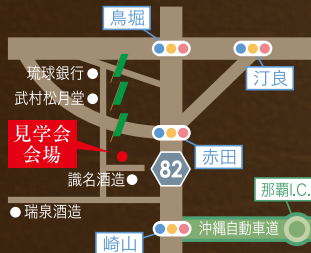

那覇市 首里
二世帯住宅

完成見学会

2011.
8/6・7
Sat Sun

開催時間 10:00 ▶ 17:00

当日はのぼりを目印にお越しください。

現地駐車場には限りがあるため、当日は誘導員に従って近隣の駐車場に止めていただきます。予めご了承ください。

機能美あふれる二世帯住宅をぜひご覧ください！

共有玄関とホールを介して、1階と2階に分かれる二世帯スタイル。プライバシーに配慮しながら、家族の気配を感じることができます。お庭感覚のデッキスペースなど工夫を凝らした空間設計が魅力的！